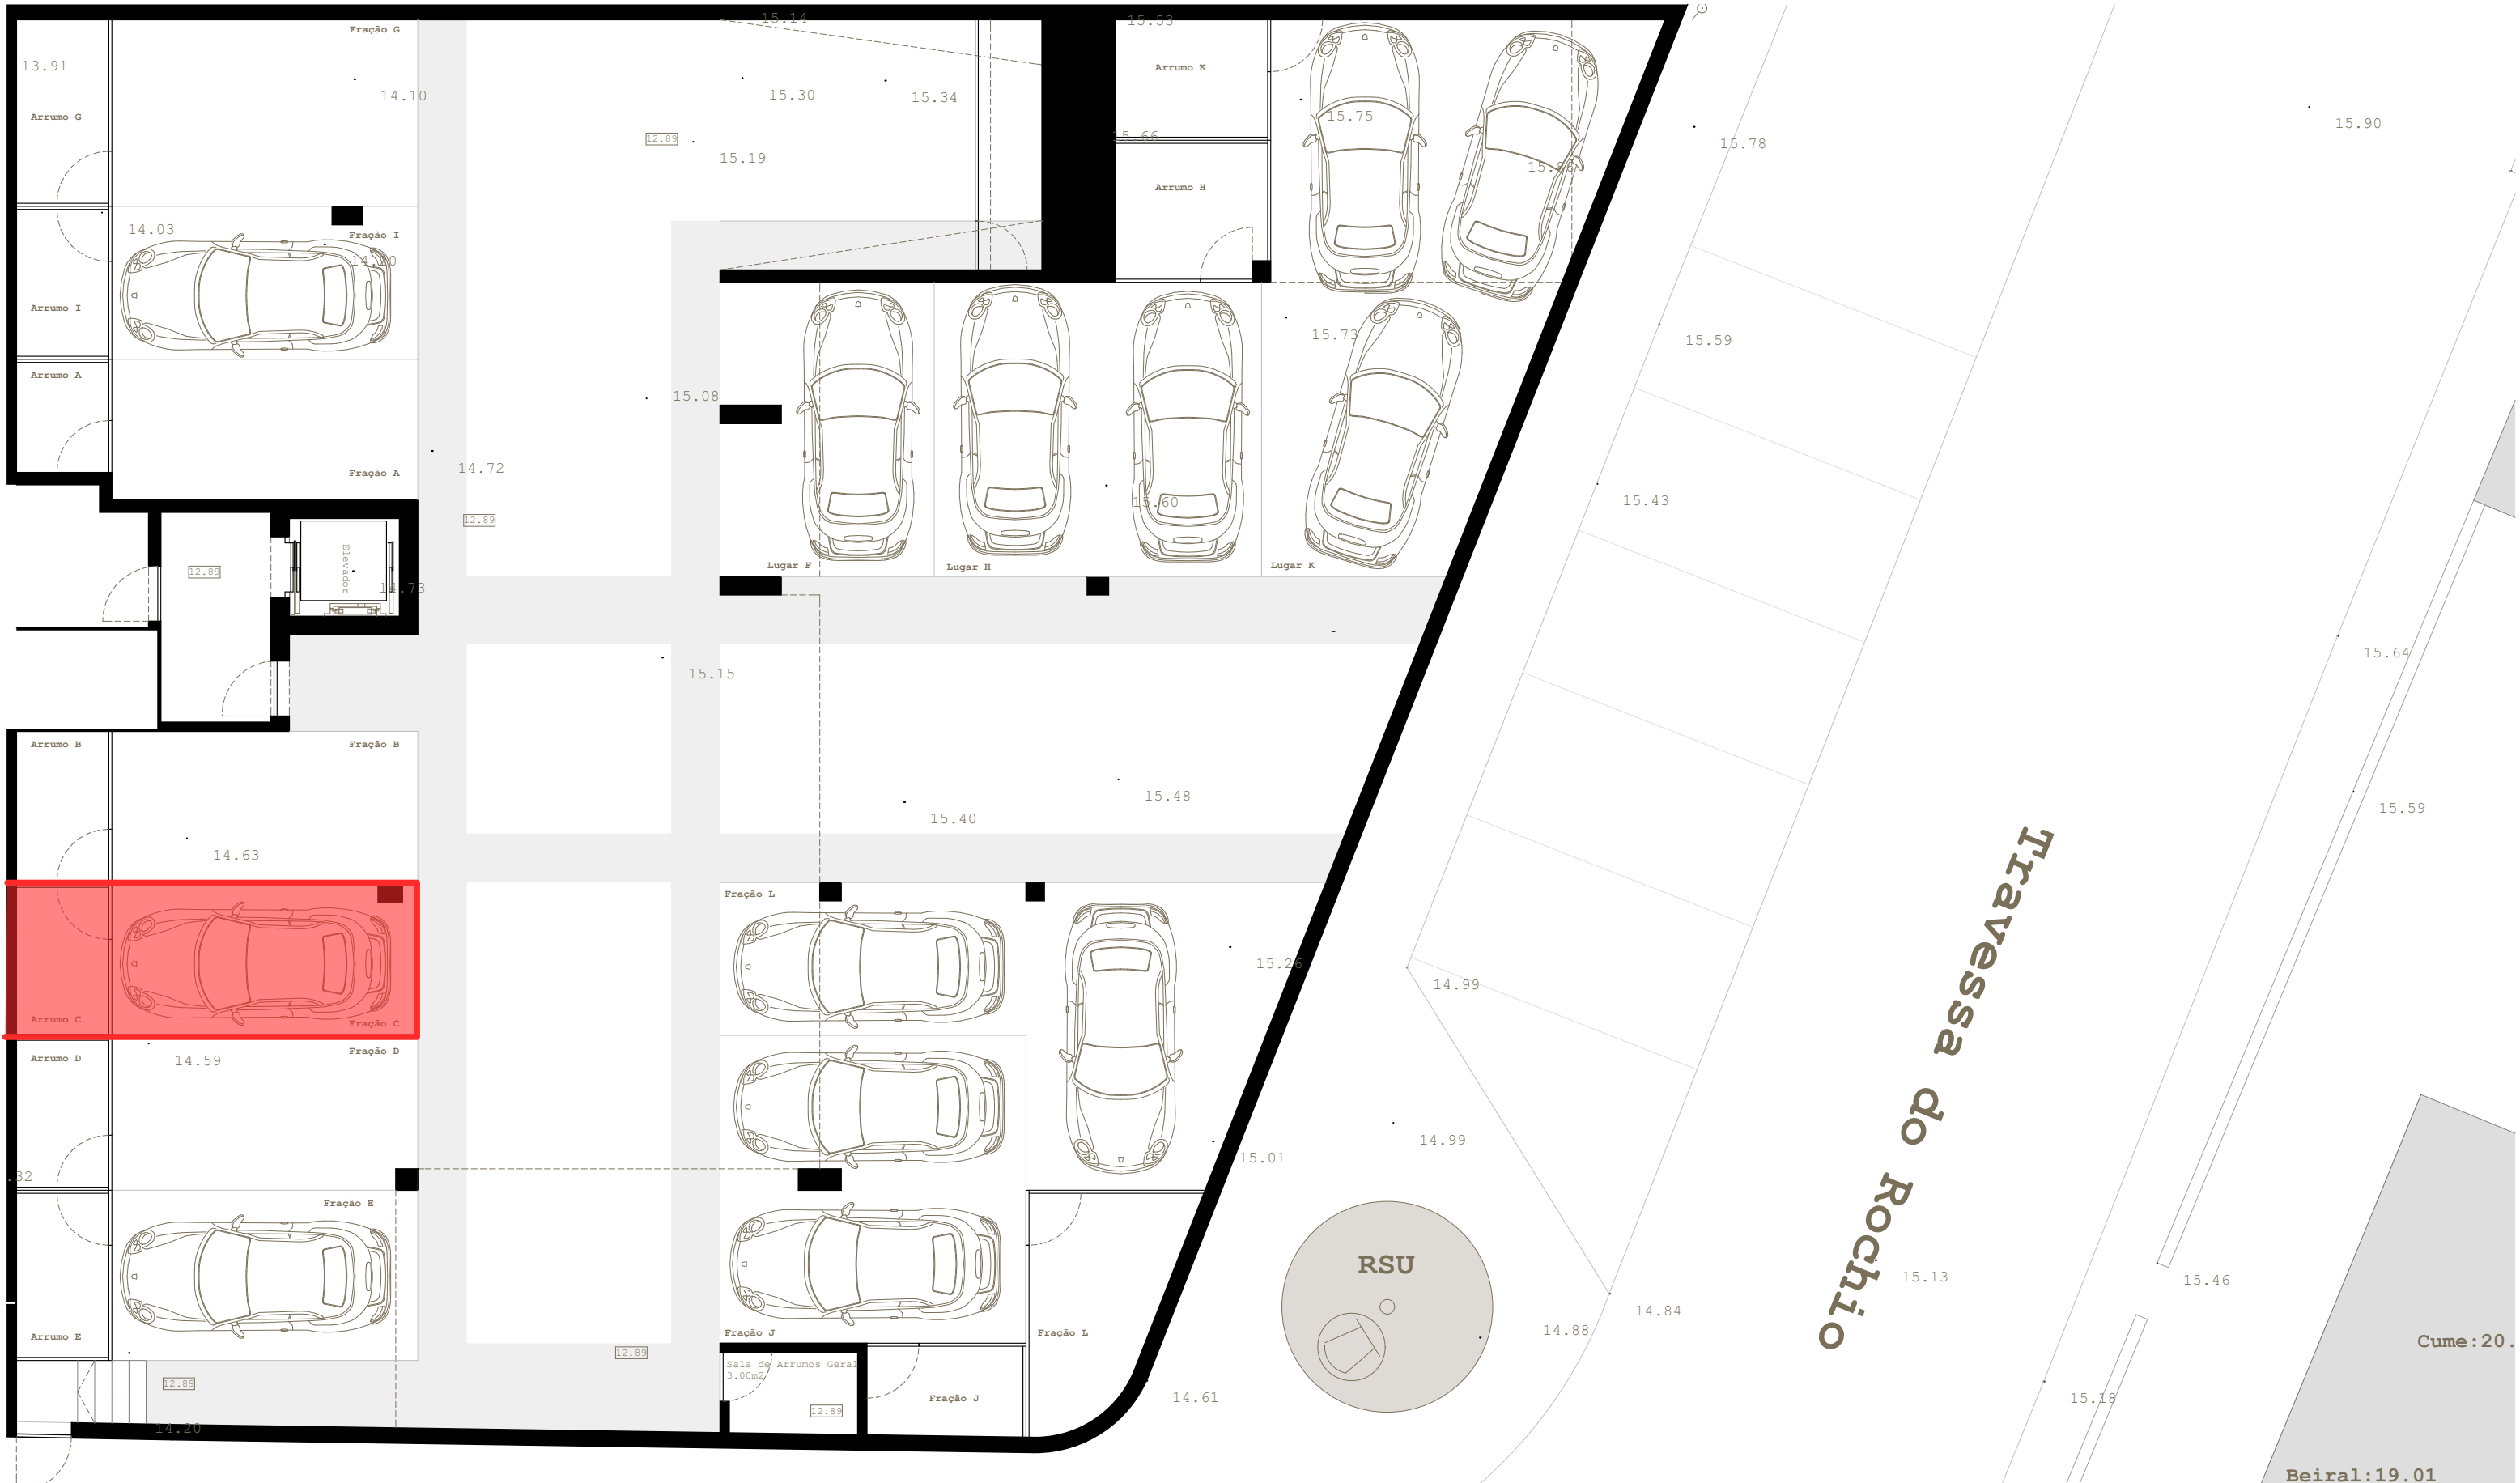

Fração C

Piso 1
Esc : 1/100

The Atlantis

Aparcamento Automóvel

Piso 0
Esc : 1/100

The Atlantis

Cume : 20.
Beiral : 19.01